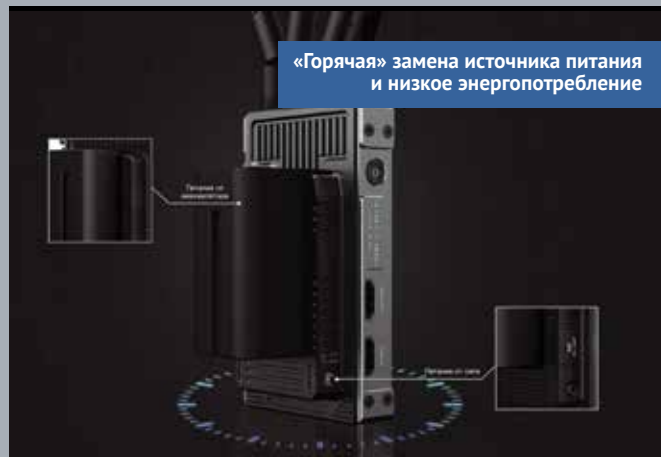

Один передатчик на 4 устройства

«Горячая» замена источника питания и низкое энергопотребление

Высокая производительность с минимальной задержкой

1.3-дюймовый OLED экран

**ВИДЕОСЕНДЕРЫ СЕРИИ CINEEYE**